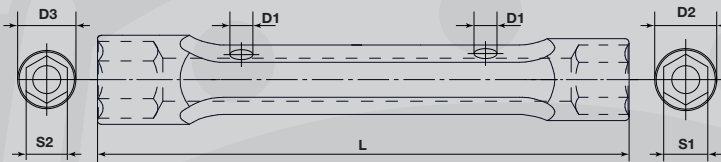

КЛЮЧИ

НОВЫЙ
ПРОДУКТ

КЛЮЧИ ТРУБЧАТЫЕ УСИЛЕННЫЕ

THORVIK®

Содержание:

Код	Арт.	L, мм	S1, мм	S2, мм	D1, мм	D2, мм	D3, мм
53779	SBS0607	105	6	7	6.3	11	10
53780	SBS0809	110	8	9	6.3	11	13
53781	SBS0810	120	8	10	6.3	12.7	13
53782	SBS1011	120	10	11	6.3	14	16
53783	SBS1012	140	10	12	8.5	16	19
53784	SBS1314	140	12	13	8.5	16	20.5
53785	SBS1415	145	14	15	8.5	19	21.5
53786	SBS1617	155	16	17	10.5	19	24
53787	SBS1719	165	17	19	12.5	22.2	26
53788	SBS1819	165	18	19	12.5	25.4	28.5
53789	SBS1922	175	19	22	14.5	31.7	34.5
53790	SBS2122	175	21	22	16.5	31.7	42
53791	SBS2224	185	22	24	16.5	31.7	42
53792	SBS2427	195	24	27	16.5	31.7	42
53793	SBS3032	210	30	32	16.5	31.7	42

КЛЮЧИ ТРУБЧАТЫЕ УСИЛЕННЫЕ В СУМКЕ

Содержание:

Код	Арт.	L, мм	S1, мм	S2, мм	D1, мм	D2, мм	D3, мм
53779	SBS0607	105	6	7	6.3	11	10
53780	SBS0809	110	8	9	6.3	11	13
53782	SBS1011	120	10	11	6.3	14	16
53784	SBS1213	140	12	13	8.5	16	19
53785	SBS1415	145	14	15	8.5	19	21.5
53786	SBS1617	155	16	17	10.5	19	24
53788	SBS1819	165	18	19	12.5	22.2	27.5